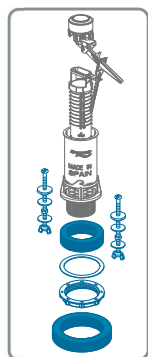

**MADE IN SPAIN**

**mod. OPORTO**

SINGLE FLUSH  
CHASSE D'EAU SIMPLE

COMPLETE MECHANISMS / MÉCANISMES COMPLETS  
WC EQUIPMENT / ÉQUIPEMENT WC

Mechanical SINGLE flush mechanism **Oporto** model, with telescopic BOTTOM or SIDE inlet valve **Compact** model

Mécanisme chasse SIMPLE mécanique modèle **Oporto**, avec robinet d'alimentation LATÉRALE modèle **Compact**

Cod.		
<b>24800</b>	BAG SAC	16

**Coordonnées de contact**

36 avenue 2 Mars 1934 bardo, Le Bardo, Tunisie