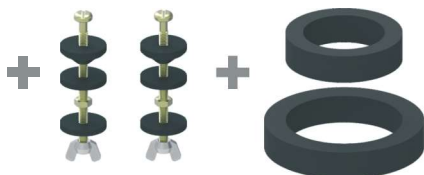

**MADE IN SPAIN**

**mod. OPORTO**

SINGLE FLUSH  
CHASSE D'EAU SIMPLE

COMPLETE MECHANISMS / MÉCANISMES COMPLETS  
WC EQUIPMENT / ÉQUIPEMENT WC

Mechanical SINGLE flush mechanism **Oporto** model, with telescopic BOTTOM or SIDE inlet valve **Compact** model

Mécanisme chasse SIMPLE mécanique modèle **Oporto**, avec robinet d'alimentation LATÉRALE modèle **Compact**

Cod.		
<b>24800</b>	BAG SAC	16

**Coordonnées de contact**

36 avenue 2 Mars 1934 bardo, Le Bardo, Tunisie