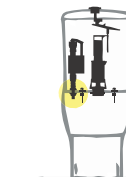

**MADE IN SPAIN**

**mod. OPORTO**

SINGLE FLUSH  
CHASSE D'EAU SIMPLE

COMPLETE MECHANISMS / MÉCANISMES COMPLETS  
WC EQUIPMENT / ÉQUIPEMENT WC

Mechanical SINGLE flush mechanism **Oporto** model, with telescopic BOTTOM or SIDE inlet valve **Compact** model

Mécanisme chasse SIMPLE mécanique modèle **Oporto**, avec robinet télescopique d'alimentation BASSE modèle **Compact**

Cod.	BAG SAC	17
<b>24600</b>		

**Coordonnées de contact**

36 avenue 2 Mars 1934 bardo, Le Bardo, Tunisie