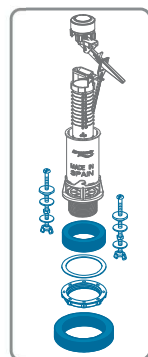

**MADE IN SPAIN**

**mod. OPORTO**

SINGLE FLUSH  
CHASSE D'EAU SIMPLE

COMPLETE MECHANISMS / MÉCANISMES COMPLETS  
WC EQUIPMENT / ÉQUIPEMENT WC

Mechanical SINGLE flush mechanism **Oporto** model, with telescopic BOTTOM or SIDE inlet valve **Compact** model

Mécanisme chasse SIMPLE mécanique modèle **Oporto**, avec robinet télescopique d'alimentation BASSE modèle **Compact**

Cod.	BAG SAC	17
<b>24600</b>		

**Coordonnées de contact**

36 avenue 2 Mars 1934 bardo, Le Bardo, Tunisie